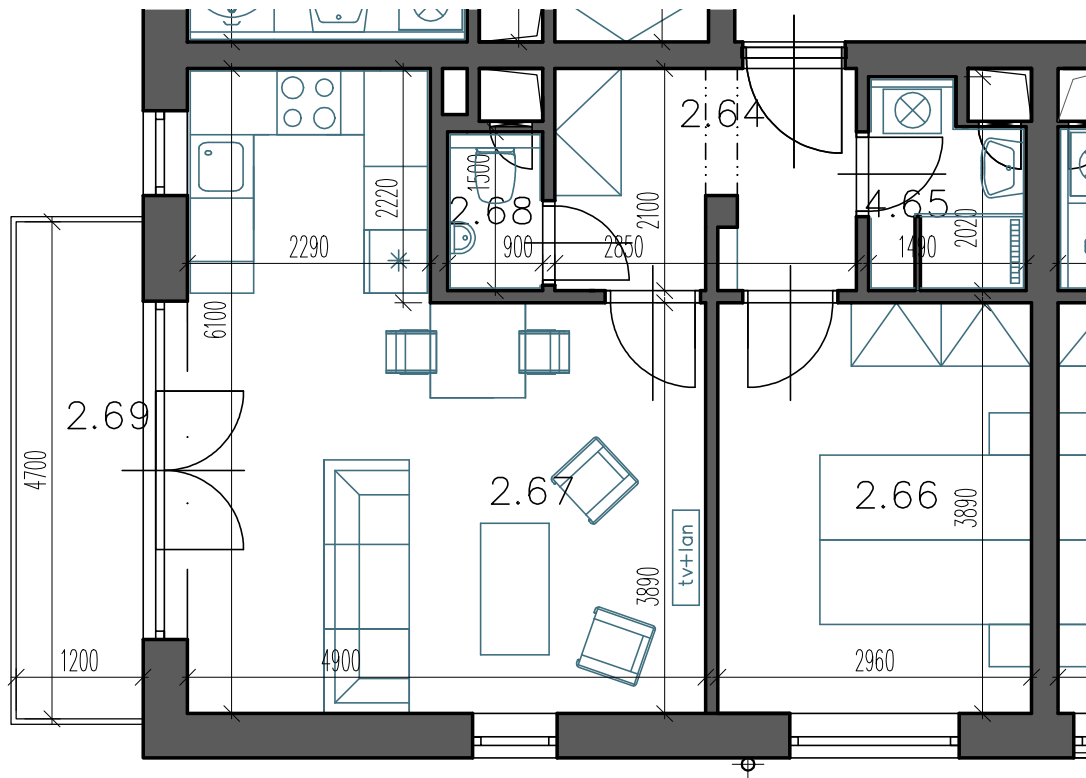

byt 2.02

dispozice 2+KK
podlaží 2. NP
užitná plocha 49,20 m²

2.64 předsíň 5,70 m²
2.65 koupelna 2,82 m²
2.66 ložnice 11,52 m²
2.67 pokoj s KK 24,82 m²
2.68 WC 1,40 m²

2.69 balkon 5,64 m²