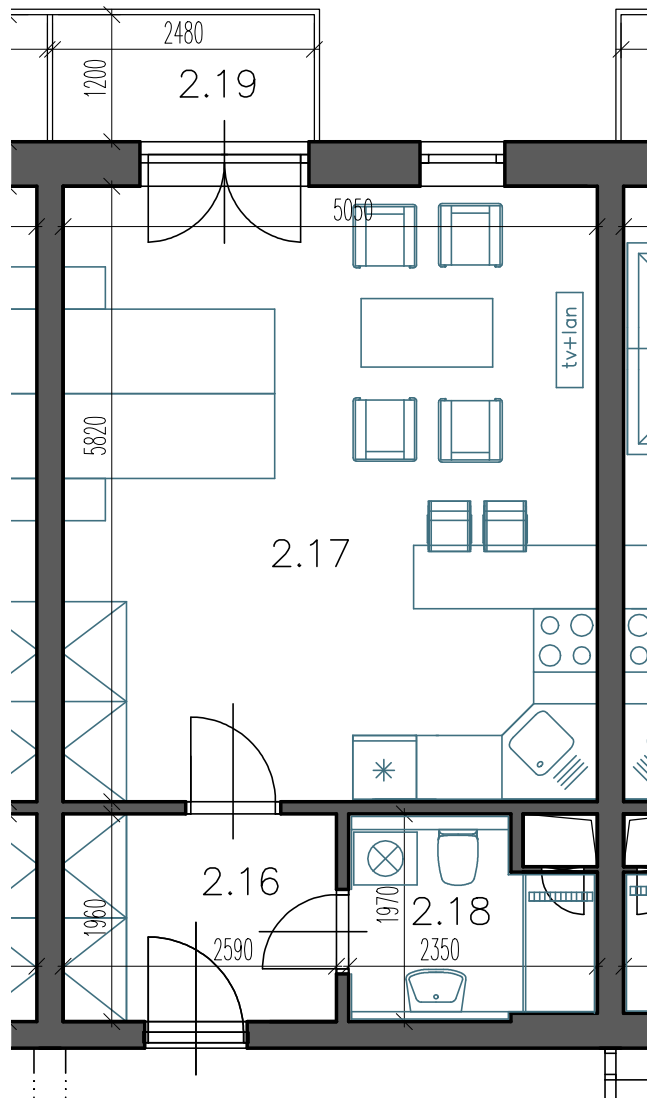

byt 2.05

dispozice 1+KK
podlaží 2. NP
užitná plocha 40,44 m²

2.16 předsíň 5,22 m²
2.17 pokoj s KK 30,00 m²
2.18 koupelna, WC 4,07 m²

2.19 balkon 2,98 m²