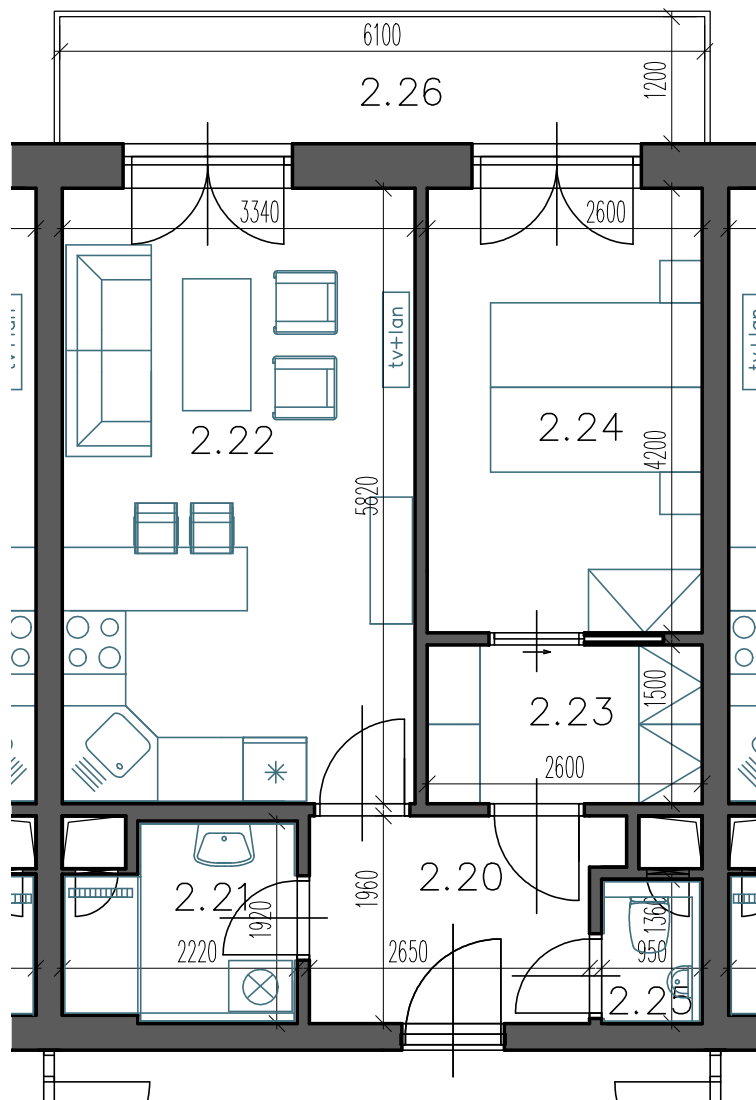

byt 2.06

dispozice 2+KK
 podlaží 2. NP
 užitná plocha 48,60 m²

2.20 předsíň 5,46 m²
 2.21 koupelna 3,75 m²
 2.22 pokoj s KK 19,90 m²
 2.23 šatna 3,94 m²
 2.24 ložnice 11,39 m²
 2.25 WC 1,31 m²

2.26 balkon 7,33 m²