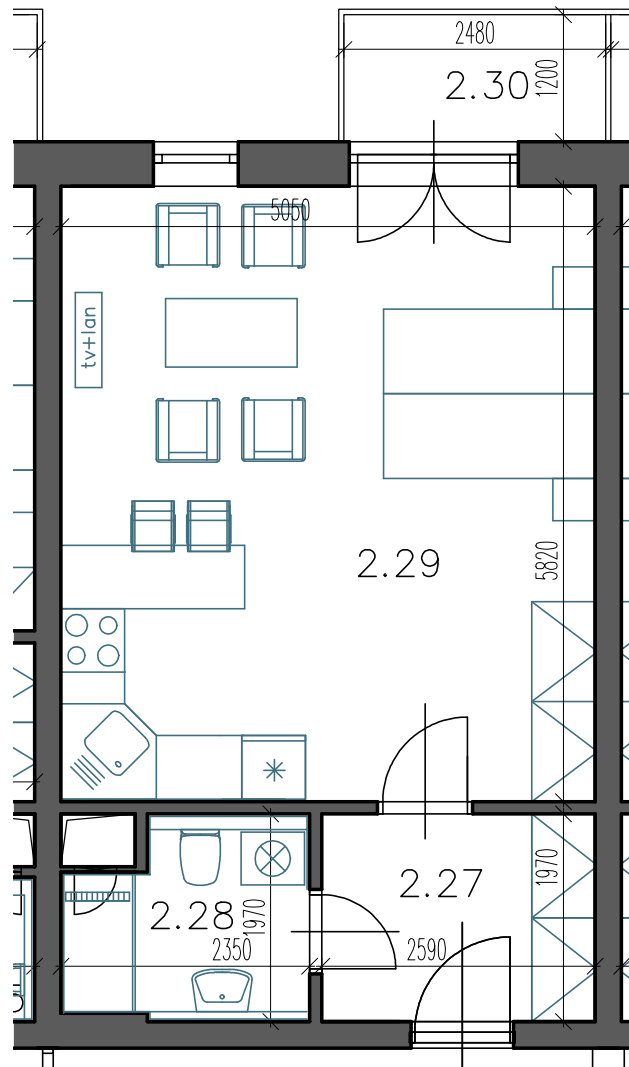

byt 2.07

dispozice 1+KK
podlaží 2. NP
užitná plocha 40,44 m²

2.27 předsíň 5,22 m²
2.28 koupelna, WC 4,07 m²
2.29 pokoj s KK 30,00 m²

2.30 balkon 2,98 m²