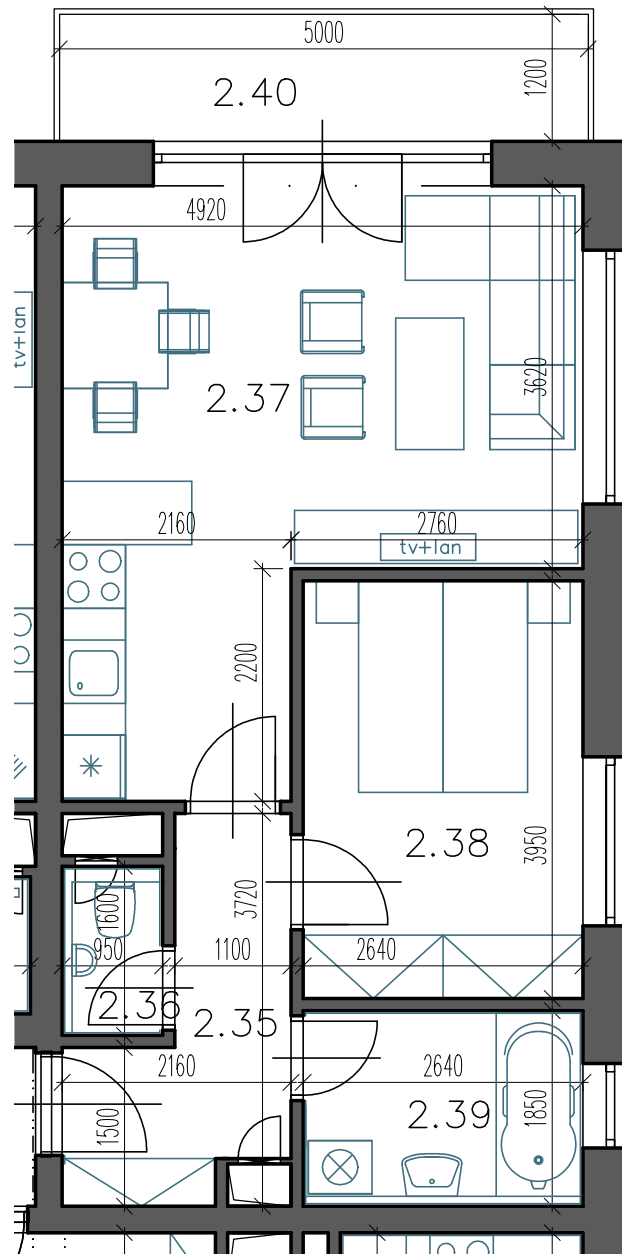

byt 2.09

dispozice 2+KK
podlaží 2. NP
užitná plocha 48,14 m²

2.35 předsíň 5,42 m²
2.36 WC 1,53 m²
2.37 pokoj s KK 23,44 m²
2.38 ložnice 10,45 m²
2.39 koupelna 4,76 m²

2.40 balkon 6,01 m²