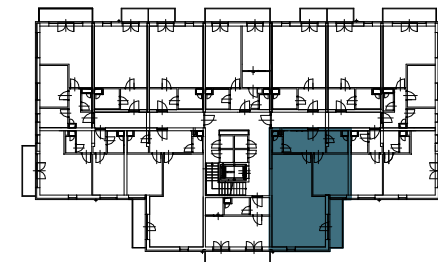

byt 2.11

dispozice 2+KK
 podlaží 2. NP
 užitná plocha 68,87 m²

2.47 předsíň 8,32 m²
 2.48 koupelna 3,78 m²
 2.49 ložnice 12,94 m²
 2.50 pokoj s KK 39,97 m²
 2.51 WC 1,43 m²

2.52 balkon 5,44 m²