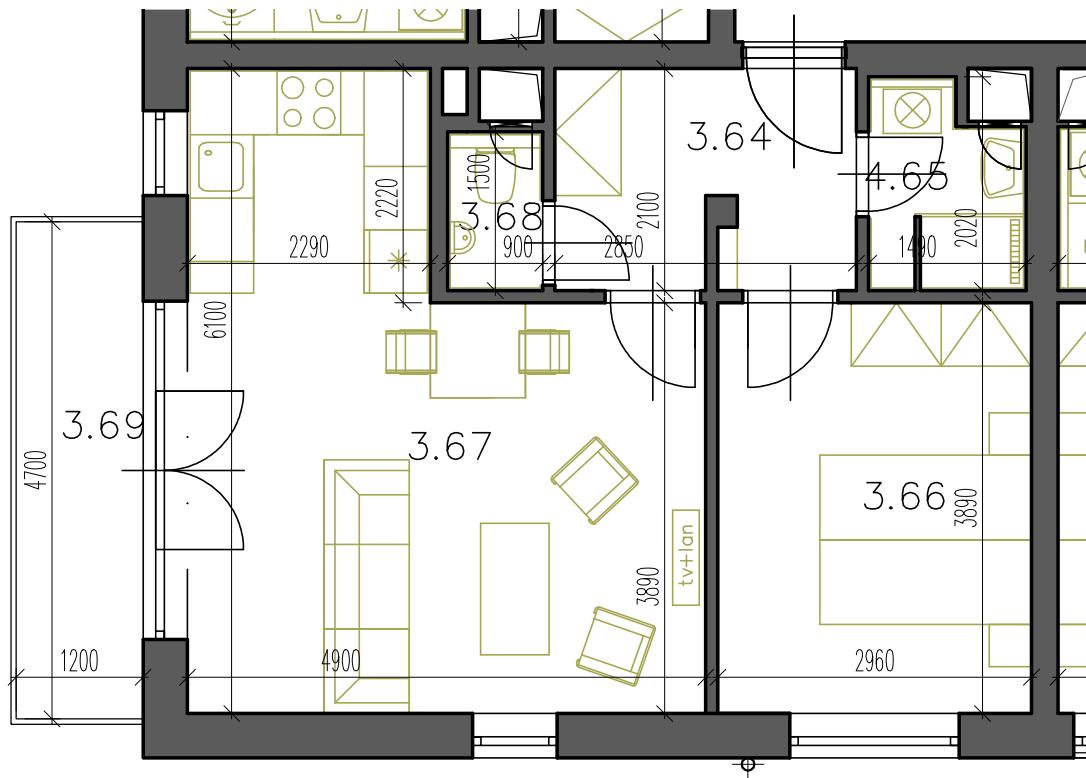

byt 3.02

dispozice 2+KK
podlaží 3. NP
užitná plocha 49,24 m²

3.64 předstíň 5,79 m²
3.65 koupelna 2,82 m²
3.66 ložnice 11,52 m²
3.67 pokoj s KK 24,82 m²
3.68 WC 1,39 m²

3.69 balkon 5,64 m²