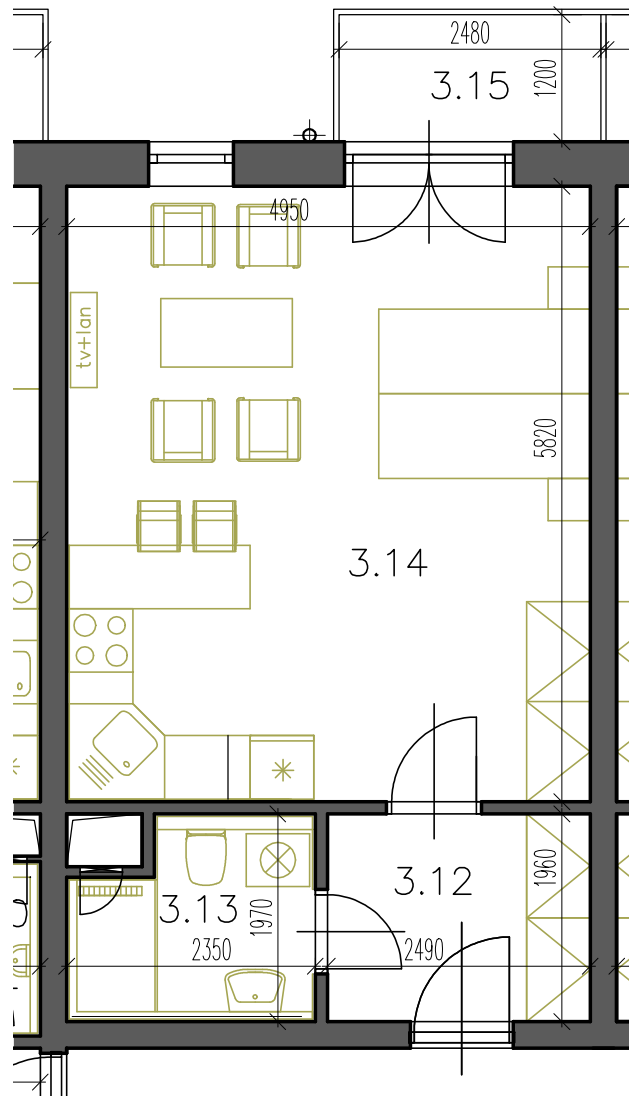

byt 3.04

dispozice 1+KK
podlaží 3. NP
užitná plocha 39,26 m²

3.12 předsíň 4,98 m²
3.13 koupelna, WC 3,96 m²
3.14 pokoj s KK 29,16 m²

3.15 balkon 2,98 m²