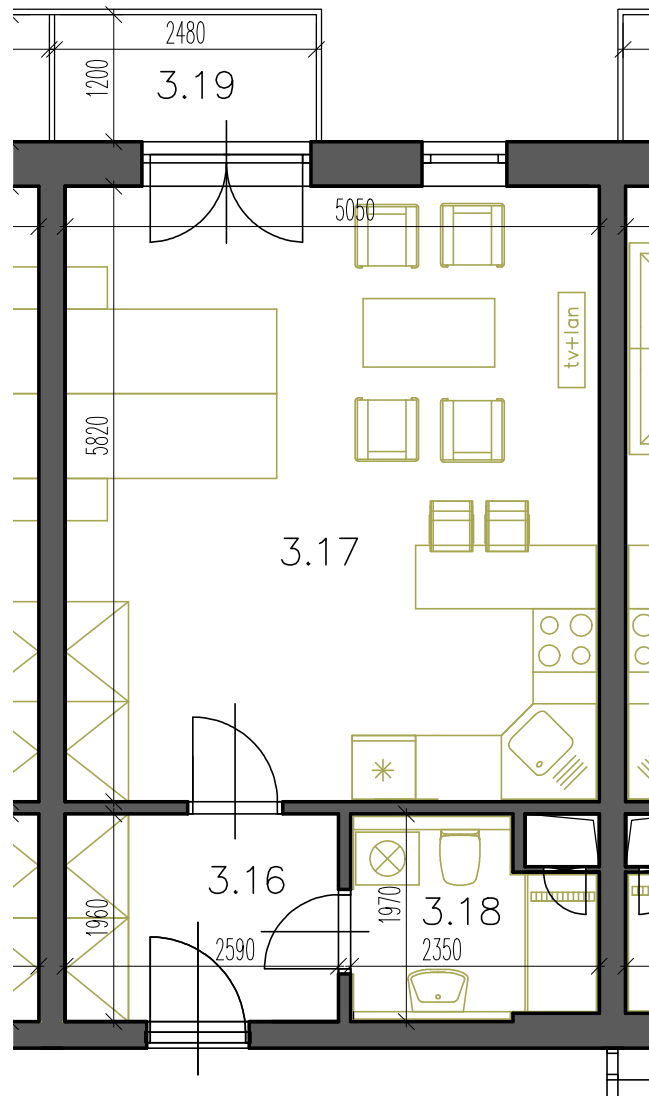

byt 3.05

dispozice 1+KK
podlaží 3. NP
užitná plocha 40,05 m²

3.16 předsíň 5,18 m²
3.17 pokoj s KK 29,74 m²
3.18 koupelna, WC 4,04 m²

3.19 balkon 2,98 m²