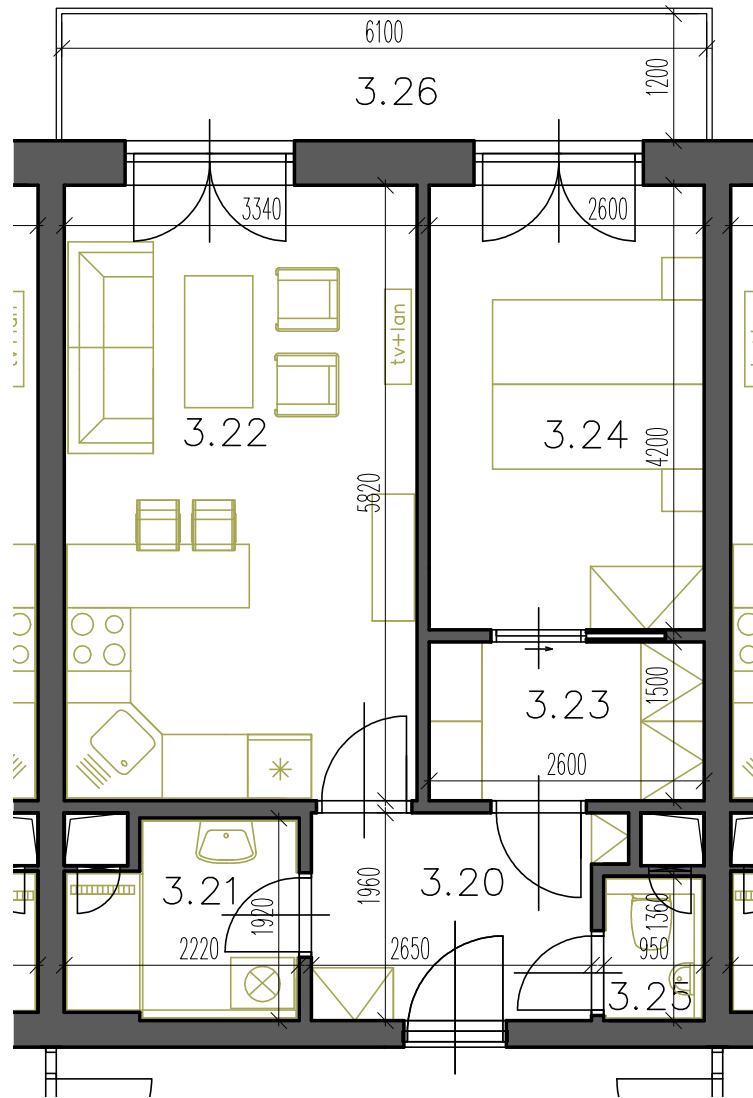

byt 3.06

dispozice 2+KK
podlaží 3. NP
užitná plocha 48,24 m²

3.20 předsíň 5,46 m²
3.21 koupelna 3,71 m²
3.22 pokoj s KK 19,76 m²
3.23 šatna 3,90 m²
3.24 ložnice 11,28 m²
3.25 WC 1,27 m²

3.26 balkon 7,33 m²