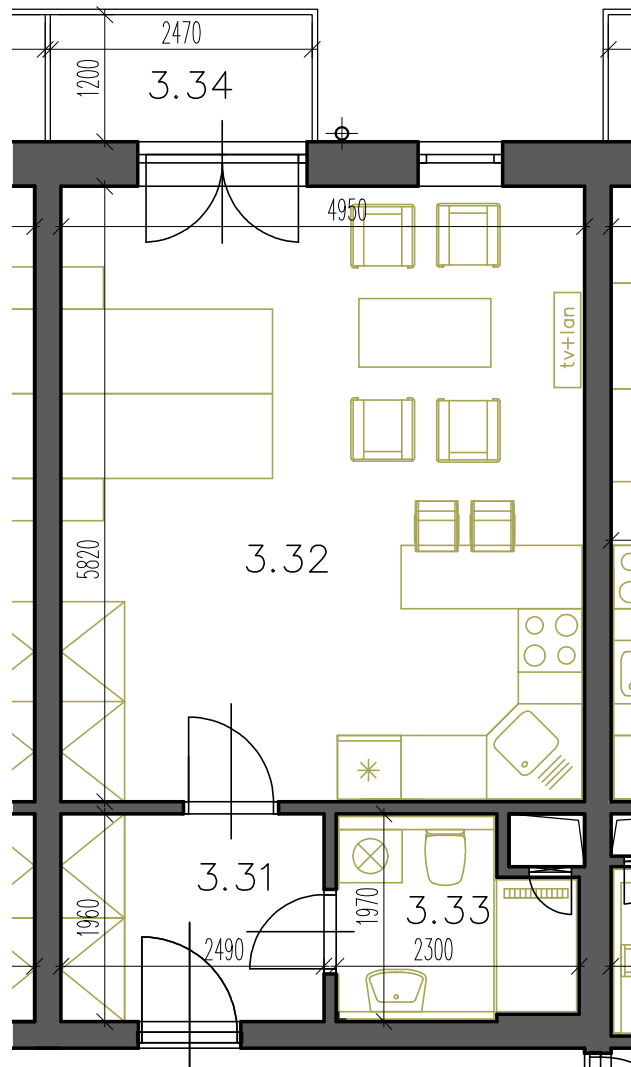

# byt 3.08

dispozice 1+KK  
podlaží 3. NP  
užitná plocha 39,26 m<sup>2</sup>

3.31 předstíň 4,98 m<sup>2</sup>  
3.32 pokoj s KK 29,16 m<sup>2</sup>  
3.33 koupelna, WC 3,96 m<sup>2</sup>

3.34 balkon 2,98 m<sup>2</sup>