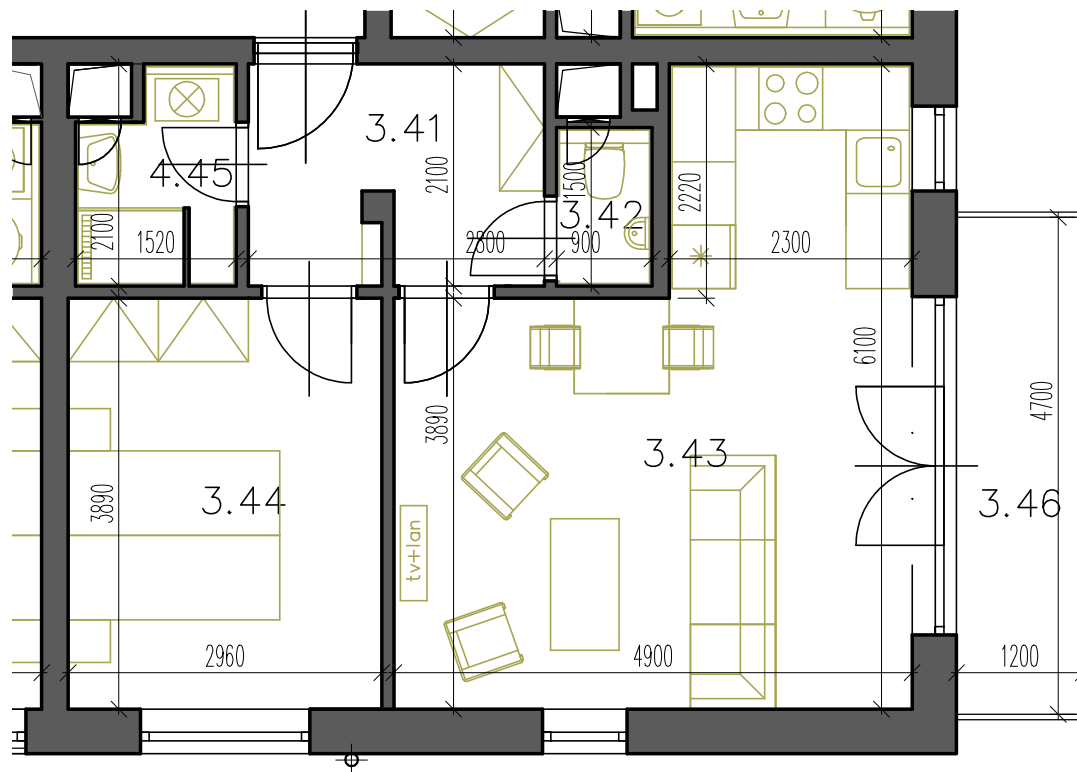

byt 3.10

dispozice 2+KK
podlaží 3. NP
užitná plocha 49,24 m²

3.41 předsíň 5,79 m²
3.42 WC 1,39 m²
3.43 pokoj s KK 24,82 m²
3.44 ložnice 11,52 m²
3.45 koupelna 2,82 m²

3.46 balkon 5,64 m²