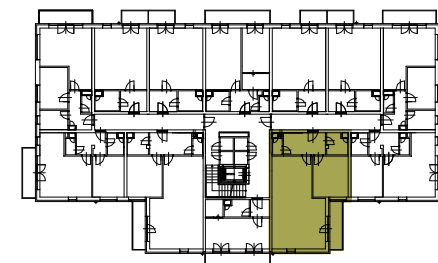

## byt 3.11

dispozice 2+KK  
 podlaží 3. NP  
 užitná plocha 68,84 m<sup>2</sup>

3.47 předsíň 8,40 m<sup>2</sup>  
 3.48 koupelna 3,78 m<sup>2</sup>  
 3.49 ložnice 12,94 m<sup>2</sup>  
 3.50 pokoj s KK 39,79 m<sup>2</sup>  
 3.51 WC 1,43 m<sup>2</sup>

3.52 balkon 5,44 m<sup>2</sup>