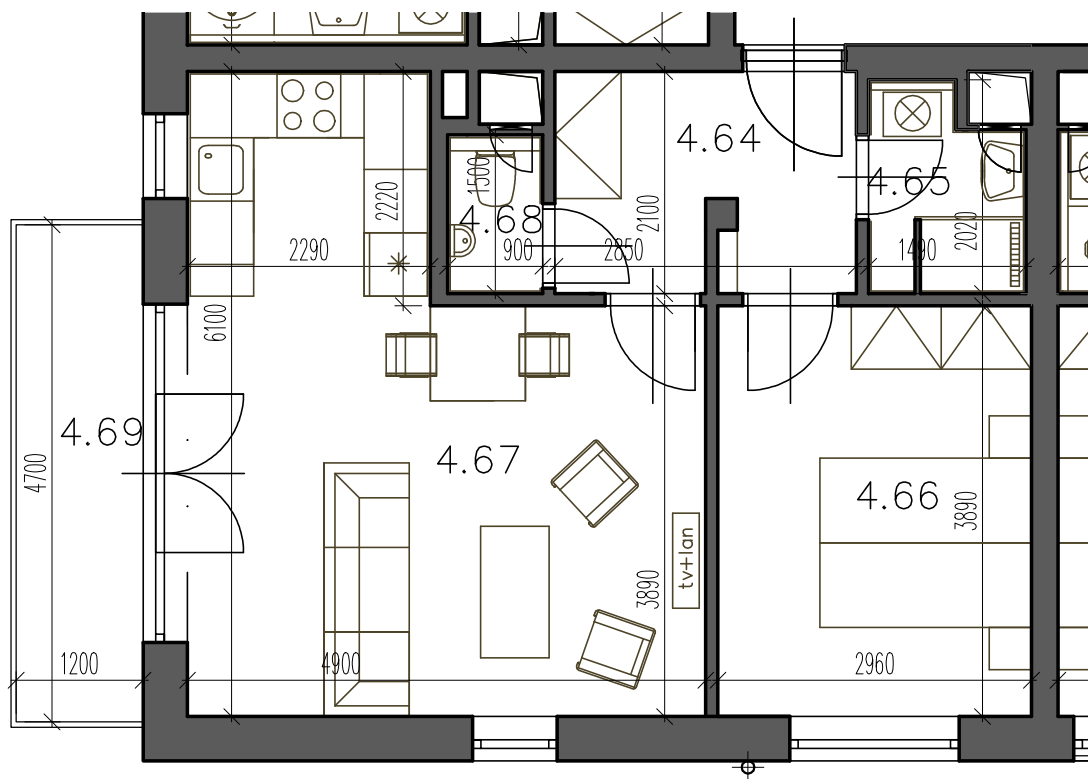

byt 4.02

dispozice 2+KK
podlaží 4. NP
užitná plocha 49,24 m²

4.64	předsíň	5,79 m ²
4.65	koupelna	2,82 m ²
4.66	ložnice	11,52 m ²
4.67	pokoj s KK	24,82 m ²
4.68	WC	1,39 m ²

4.69	balkon	5,64 m ²
------	--------	---------------------