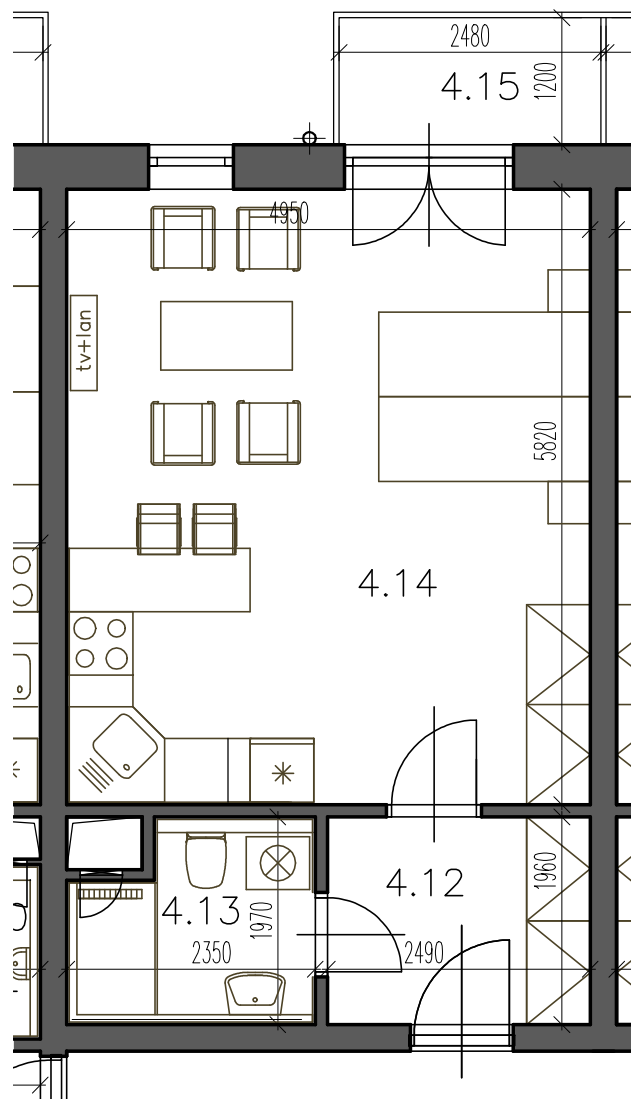

byt 4.04

dispozice 1+KK
podlaží 4. NP
užitná plocha 39,26 m²

4.12 předstíň 4,98 m²
4.13 koupelna, WC 3,96 m²
4.14 pokoj s KK 29,16 m²

4.15 balkon 2,98 m²