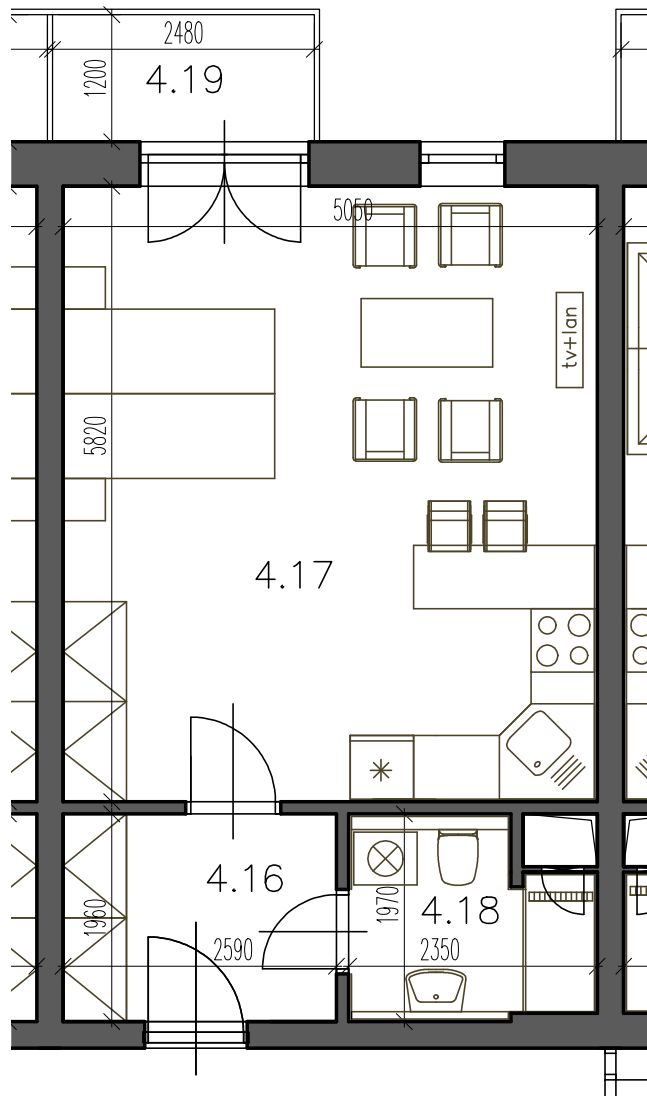

# byt 4.05

dispozice 1+KK  
podlaží 4. NP  
užitná plocha 40,05 m<sup>2</sup>

4.16 předsíň 5,18 m<sup>2</sup>  
4.17 pokoj s KK 29,74 m<sup>2</sup>  
4.18 koupelna, WC 4,04 m<sup>2</sup>

4.19 balkon 2,98 m<sup>2</sup>