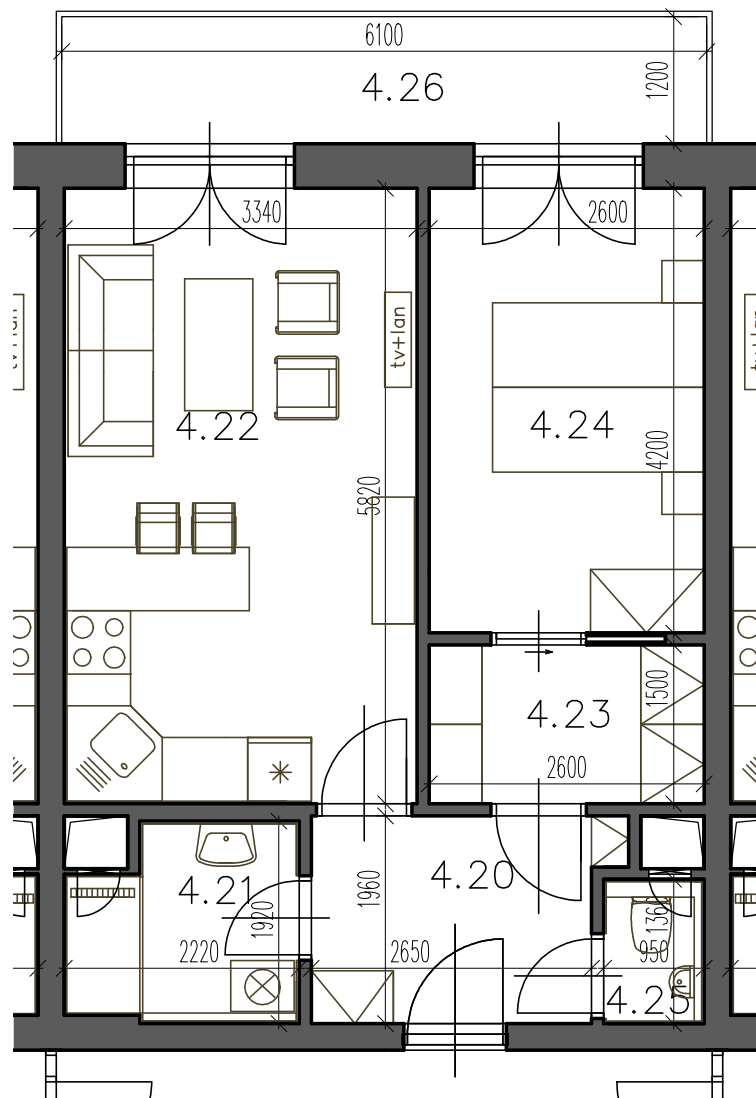

# byt 4.06

dispozice 2+KK  
podlaží 4. NP  
užitná plocha 48,24 m<sup>2</sup>

4.20 předsíň 5,46 m<sup>2</sup>  
4.21 koupelna 3,71 m<sup>2</sup>  
4.22 pokoj s KK 19,76 m<sup>2</sup>  
4.23 šatna 3,90 m<sup>2</sup>  
4.24 ložnice 11,28 m<sup>2</sup>  
4.25 WC 1,27 m<sup>2</sup>

4.26 balkon 7,33 m<sup>2</sup>