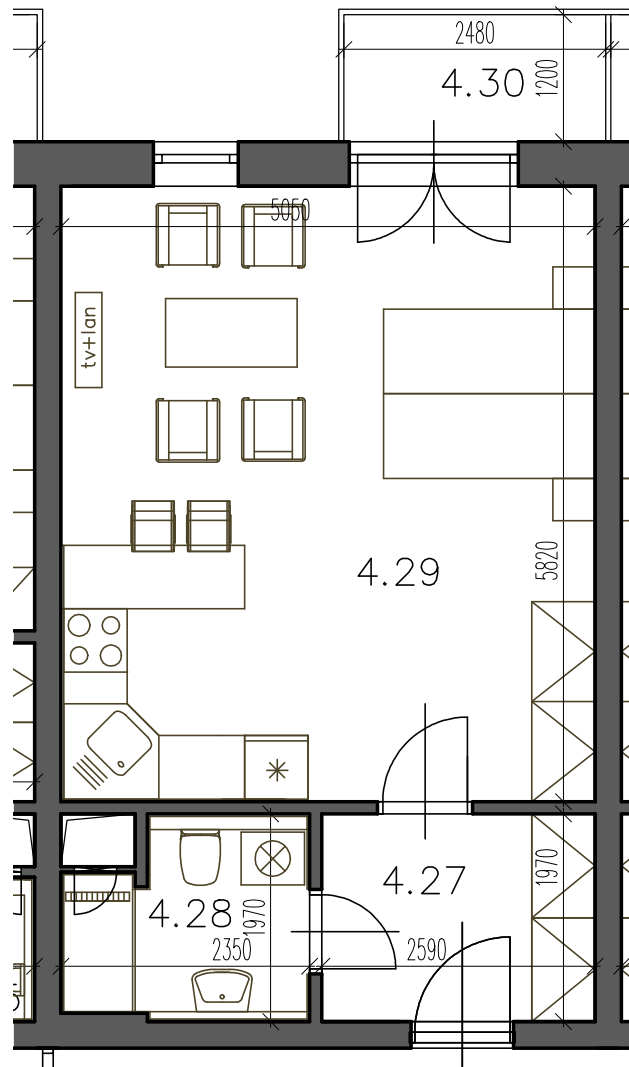

# byt 4.07

dispozice 1+KK  
podlaží 4. NP  
užitná plocha 40,05 m<sup>2</sup>

4.27 předsíň 5,18 m<sup>2</sup>  
4.28 koupelna, WC 4,04 m<sup>2</sup>  
4.29 pokoj s KK 29,74 m<sup>2</sup>

4.30 balkon 2,98 m<sup>2</sup>