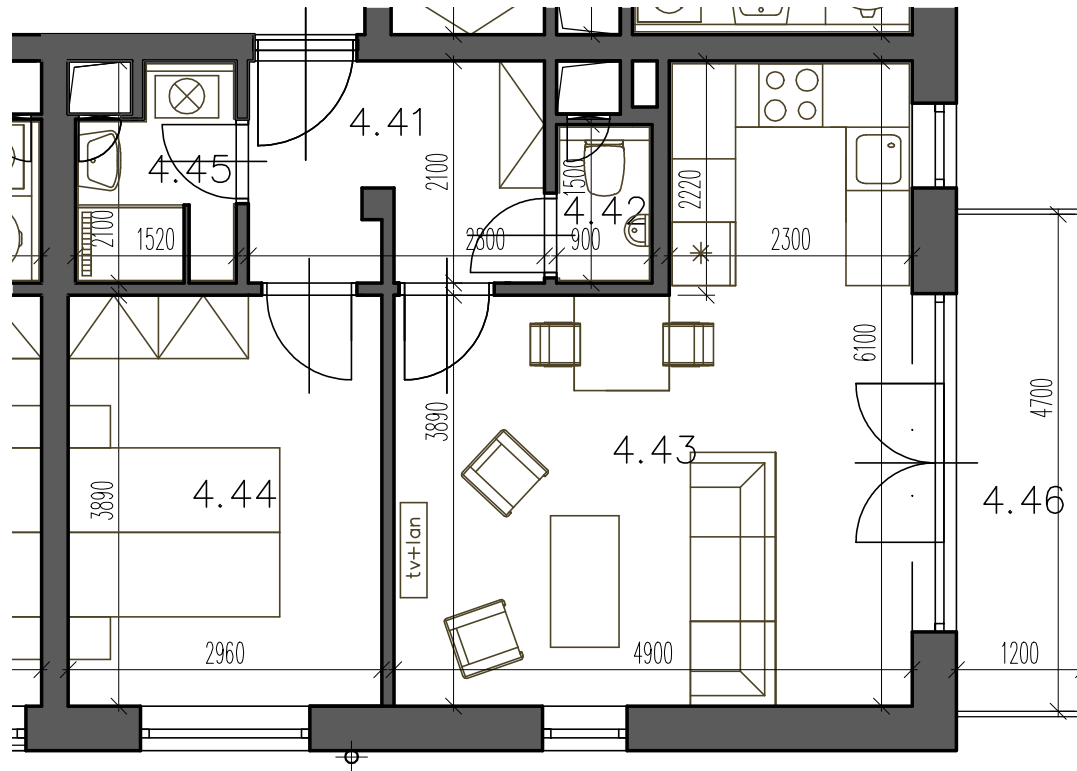

byt 4.10

dispozice 2+KK
podlaží 4. NP
užitná plocha 49,24 m²

4.41 předsíň 5,79 m²
4.42 WC 1,39 m²
4.43 pokoj s KK 24,82 m²
4.44 ložnice 11,52 m²
4.45 koupelna 2,82 m²

4.46 balkon 5,64 m²