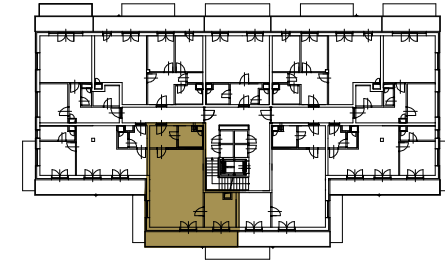

byt 5.01

dispozice 2+KK
podlaží 5. NP
užitná plocha 57,77 m²

5.48 předsíň 5,50 m²
5.49 koupelna, WC 4,06 m²
5.50 pokoj s KK 37,29 m²
5.51 ložnice 9,27 m²

5.54 terasa 12,17 m²