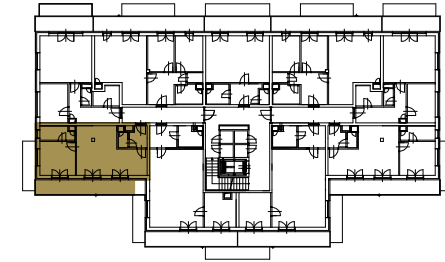

byt 5.02

dispozice 2+KK
podlaží 5. NP
užitná plocha 46,97 m²

5.55 předsíň 3,37 m²
5.56 pokoj s KK 24,98 m²
5.57 ložnice 10,75 m²
5.58 koupelna 4,02 m²
5.59 WC 1,34 m²

5.60 terasa 14,56 m²