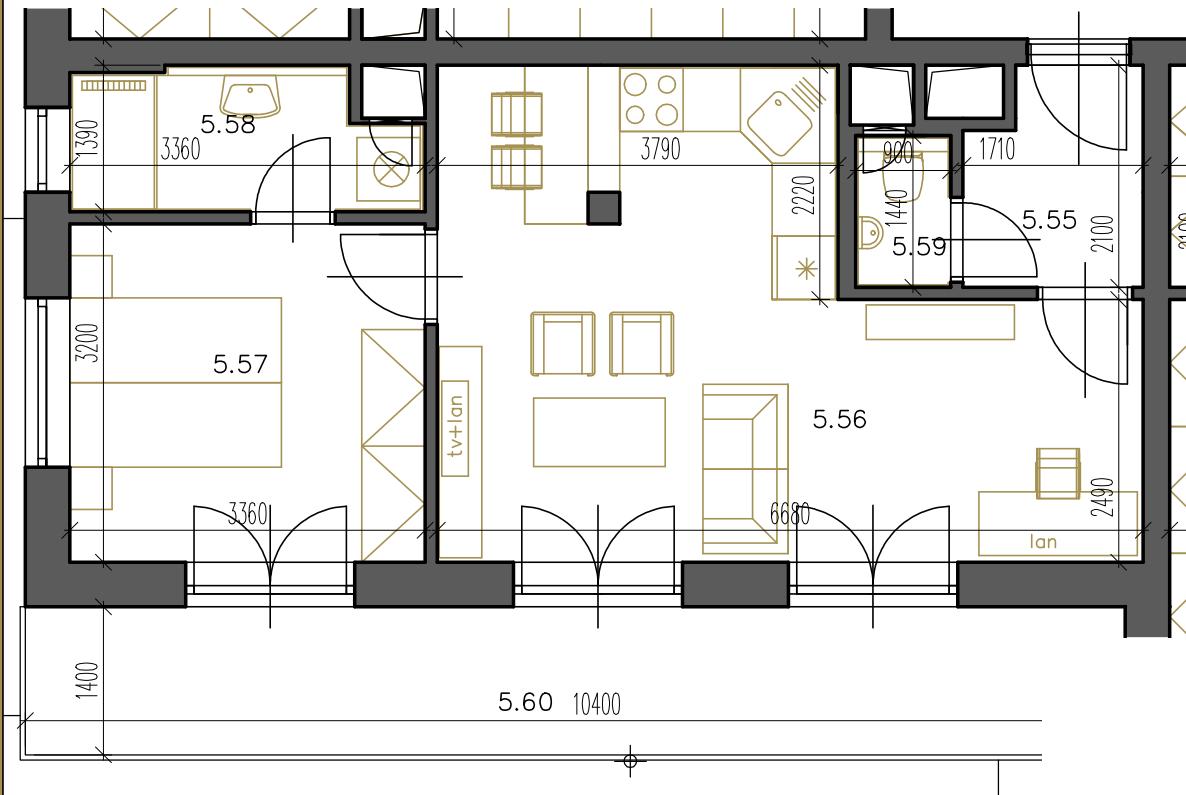

byt 5.02

dispozice 2+KK
podlaží 5. NP
užitná plocha 46,97 m²

5.55 předsíň 3,37 m²
5.56 pokoj s KK 24,98 m²
5.57 ložnice 10,75 m²
5.58 koupelna 4,02 m²
5.59 WC 1,34 m²

5.60 terasa 14,56 m²