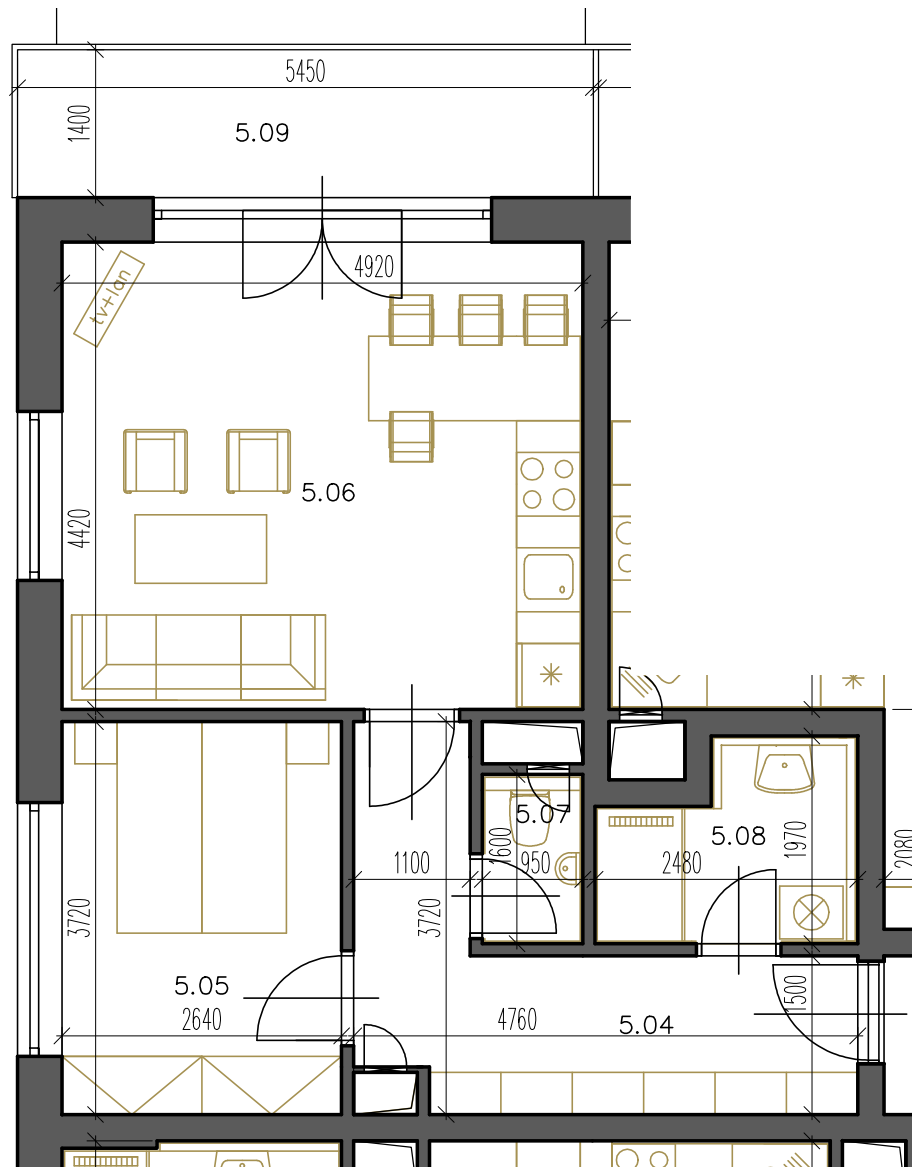

# byt 5.03

dispozice 2+KK  
podlaží 5. NP  
užitná plocha 48,73 m<sup>2</sup>

5.04 předsíň 9,36 m<sup>2</sup>  
5.05 ložnice 9,83 m<sup>2</sup>  
5.06 pokoj s KK 21,77 m<sup>2</sup>  
5.07 WC 1,49 m<sup>2</sup>  
5.08 koupelna 4,08 m<sup>2</sup>

5.09 terasa 7,62 m<sup>2</sup>