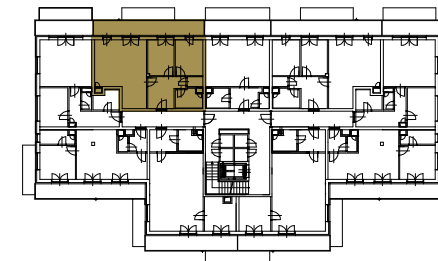

byt 5.04

dispozice 3+KK
podlaží 5. NP
užitná plocha 60,92 m²

5.10 předsíň 8,78 m²
5.11 pokoj s KK 26,60 m²
5.12 ložnice 8,38 m²
5.13 ložnice 8,83 m²
5.14 WC 1,38 m²
5.15 koupelna 4,30 m²

5.16 terasa 14,63 m²