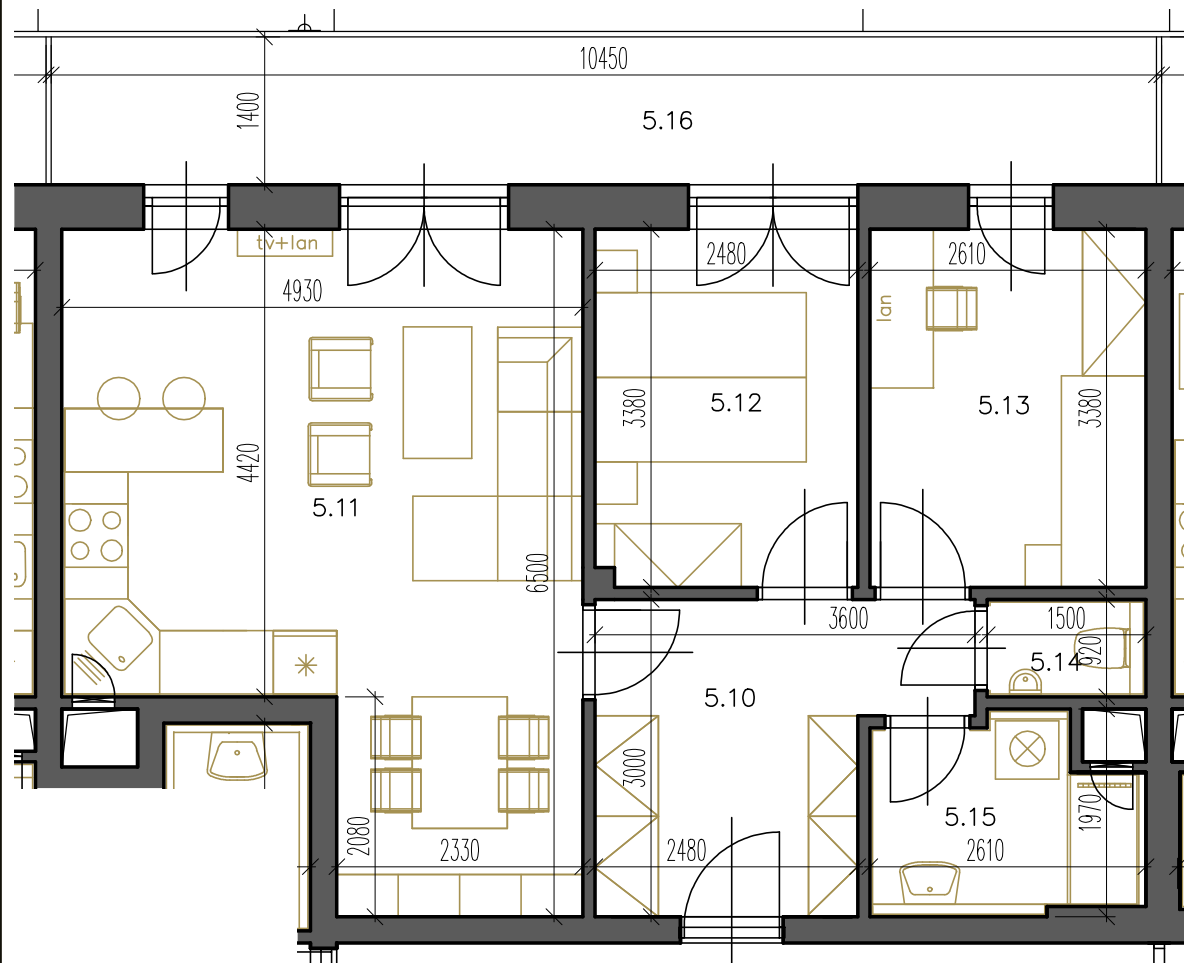

byt 5.04

dispozice 3+KK
podlaží 5. NP
užitná plocha 60,92 m²

5.10 předsíň 8,78 m²
5.11 pokoj s KK 26,60 m²
5.12 ložnice 8,38 m²
5.13 ložnice 8,83 m²
5.14 WC 1,38 m²
5.15 koupelna 4,30 m²

5.16 terasa 14,63 m²