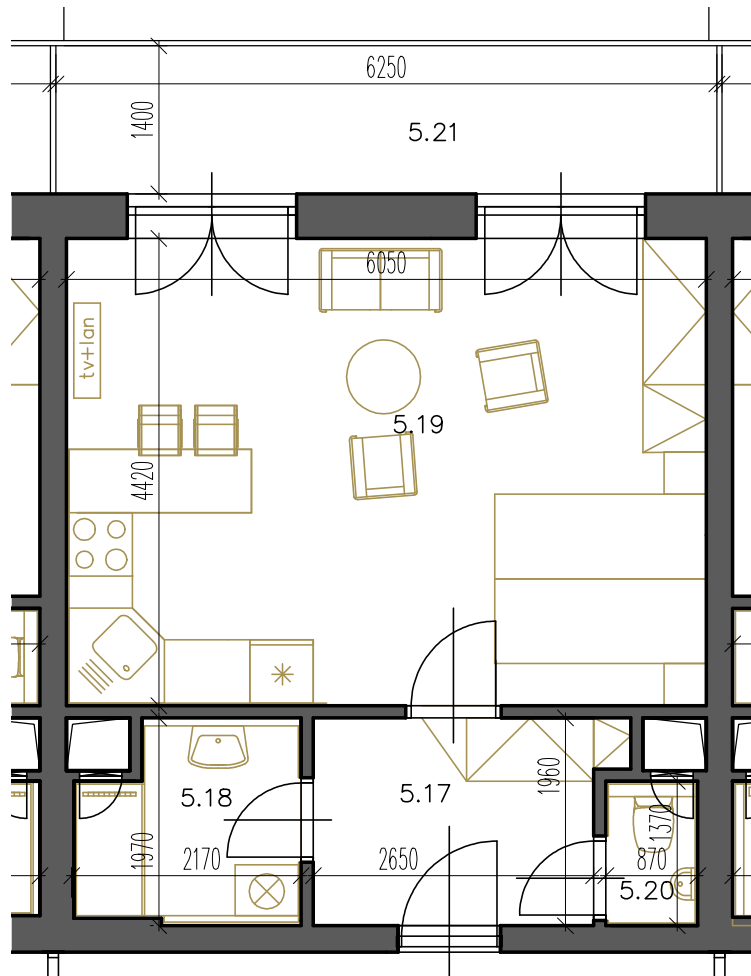

# byt 5.05

dispozice 1+KK  
podlaží 5. NP  
užitná plocha 39,06 m<sup>2</sup>

5.17 předsíň 5,46 m<sup>2</sup>  
5.18 koupelna 3,81 m<sup>2</sup>  
5.19 pokoj s KK 26,74 m<sup>2</sup>  
5.20 WC 1,23 m<sup>2</sup>

5.21 terasa 8,75 m<sup>2</sup>