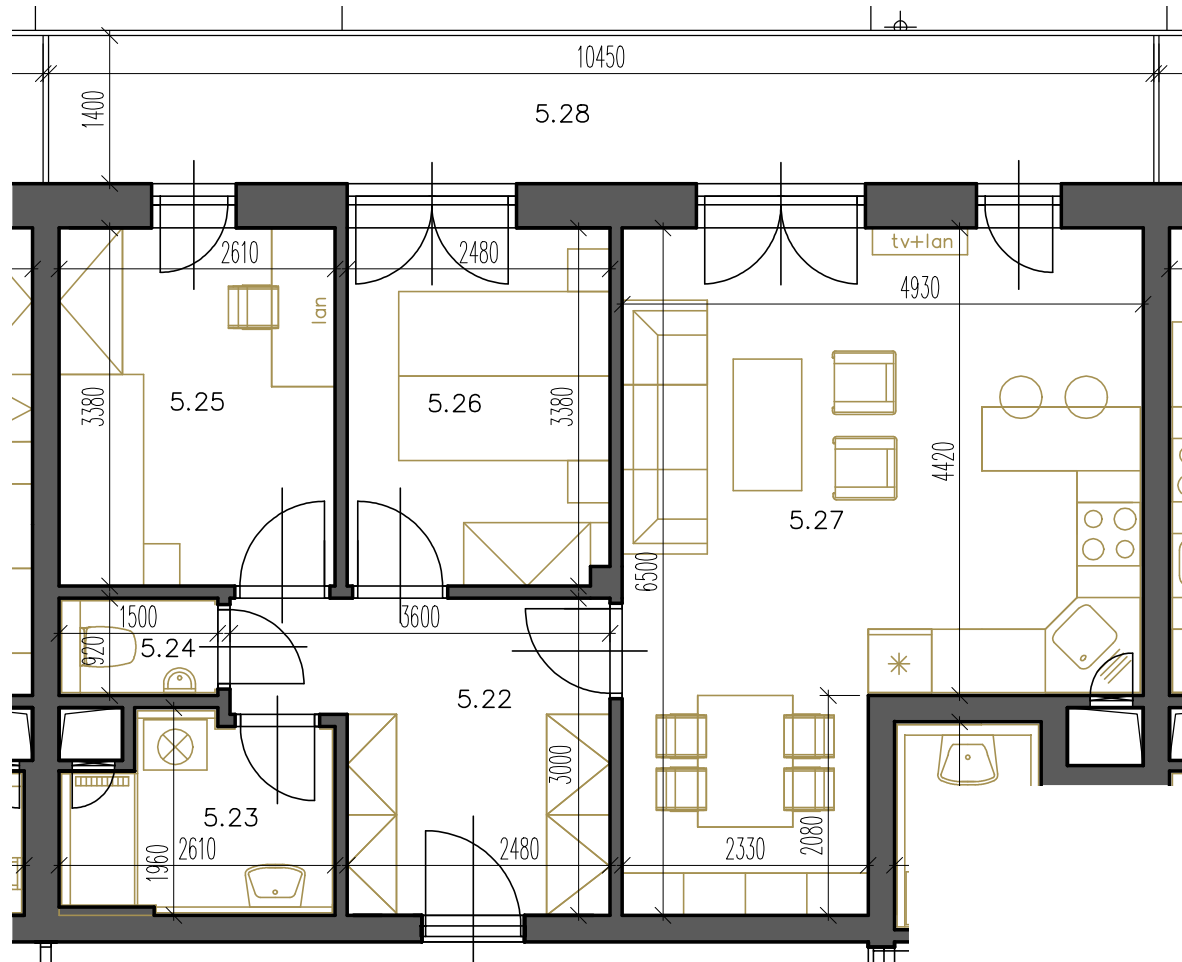

# byt 5.06

dispozice 3+KK  
 podlaží 5. NP  
 užitná plocha 60,92 m<sup>2</sup>

5.22 předsíň 8,78 m<sup>2</sup>  
 5.23 koupelna 4,30 m<sup>2</sup>  
 5.24 WC 1,38 m<sup>2</sup>  
 5.25 ložnice 8,83 m<sup>2</sup>  
 5.26 ložnice 8,38 m<sup>2</sup>  
 5.27 pokoj s KK 26,60 m<sup>2</sup>

5.28 terasa 14,63 m<sup>2</sup>