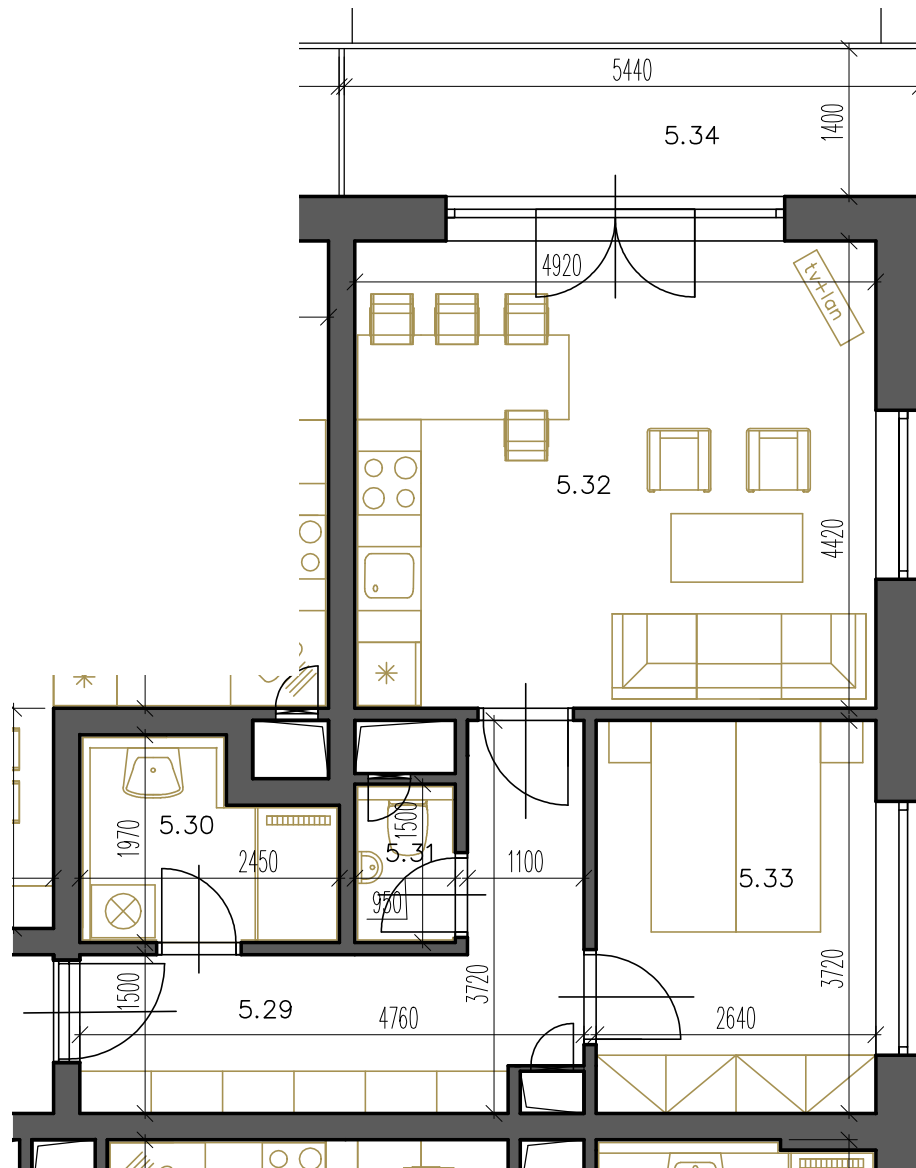

byt 5.07

dispozice 2+KK
podlaží 5. NP
užitná plocha 48,73 m²

5.29 předsíň 9,36 m²
5.30 koupelna 3,88 m²
5.31 WC 1,47 m²
5.32 pokoj s KK 21,77 m²
5.33 ložnice 9,83 m²

5.34 terasa 7,62 m²