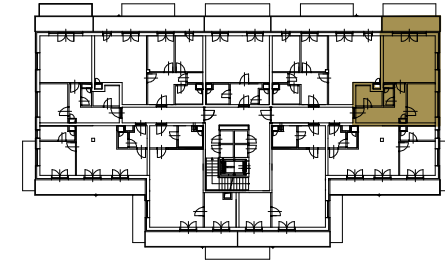

byt 5.07

dispozice 2+KK
podlaží 5. NP
užitná plocha 48,73 m²

5.29 předsíň 9,36 m²
5.30 koupelna 3,88 m²
5.31 WC 1,47 m²
5.32 pokoj s KK 21,77 m²
5.33 ložnice 9,83 m²

5.34 terasa 7,62 m²