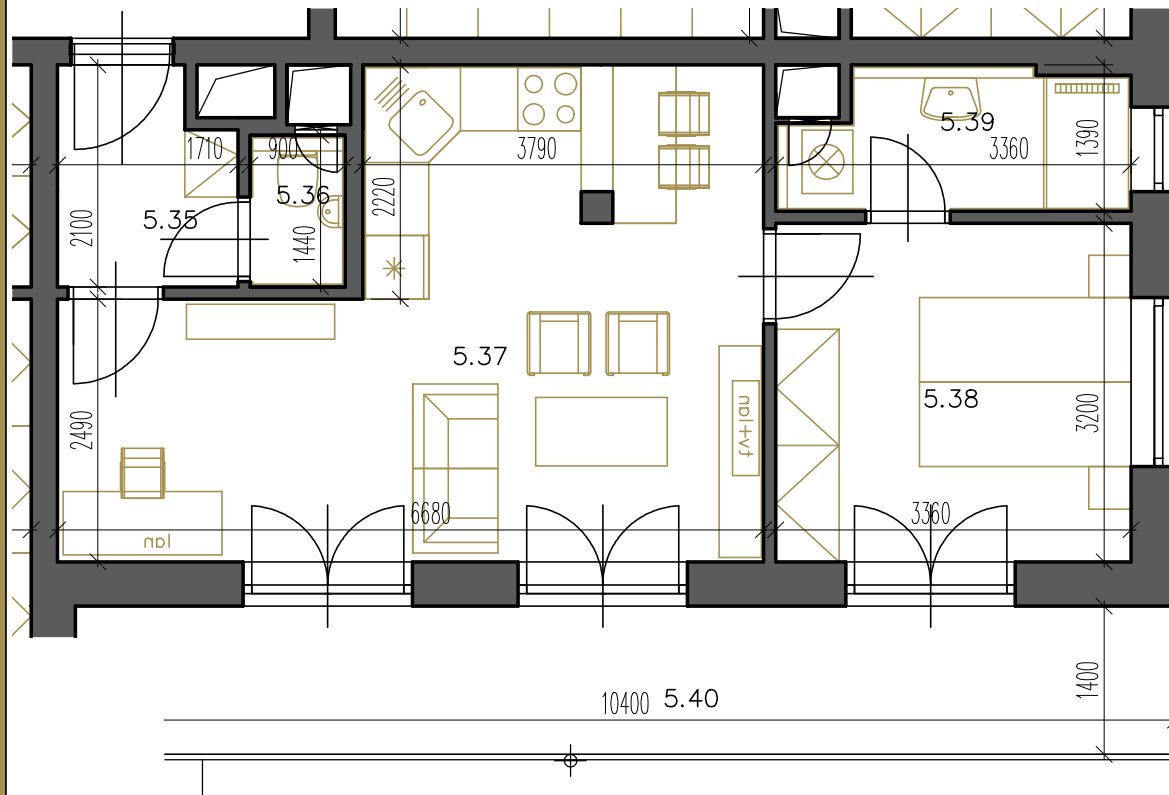

byt 5.08

dispozice 2+KK
podlaží 5. NP
užitná plocha 46,97 m²

5.35	předsíň	3,37 m ²
5.36	WC	1,30 m ²
5.37	ložnice	24,98 m ²
5.38	pokoj s KK	10,75 m ²
5.39	koupelna	4,10 m ²

5.40	terasa	14,56 m ²
------	--------	----------------------