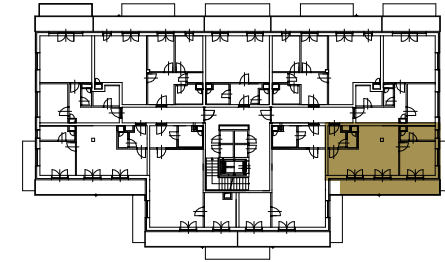

byt 5.08

dispozice 2+KK
podlaží 5. NP
užitná plocha 46,97 m²

5.35	předsíň	3,37 m ²
5.36	WC	1,30 m ²
5.37	ložnice	24,98 m ²
5.38	pokoj s KK	10,75 m ²
5.39	koupelna	4,10 m ²

5.40	terasa	14,56 m ²
------	--------	----------------------