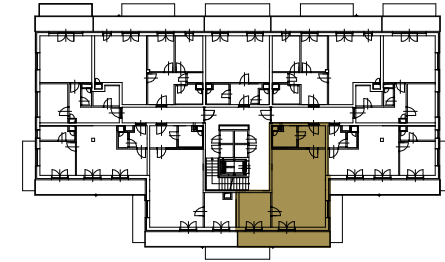

byt 5.09

dispozice 2+KK
podlaží 5. NP
užitná plocha 58,36 m²

5.41 předsíň 5,50 m²
5.43 pokoj s KK 37,29 m²
5.44 ložnice 9,78 m²
5.45 koupelna, WC 4,18 m²

5.47 terasa 12,17 m²