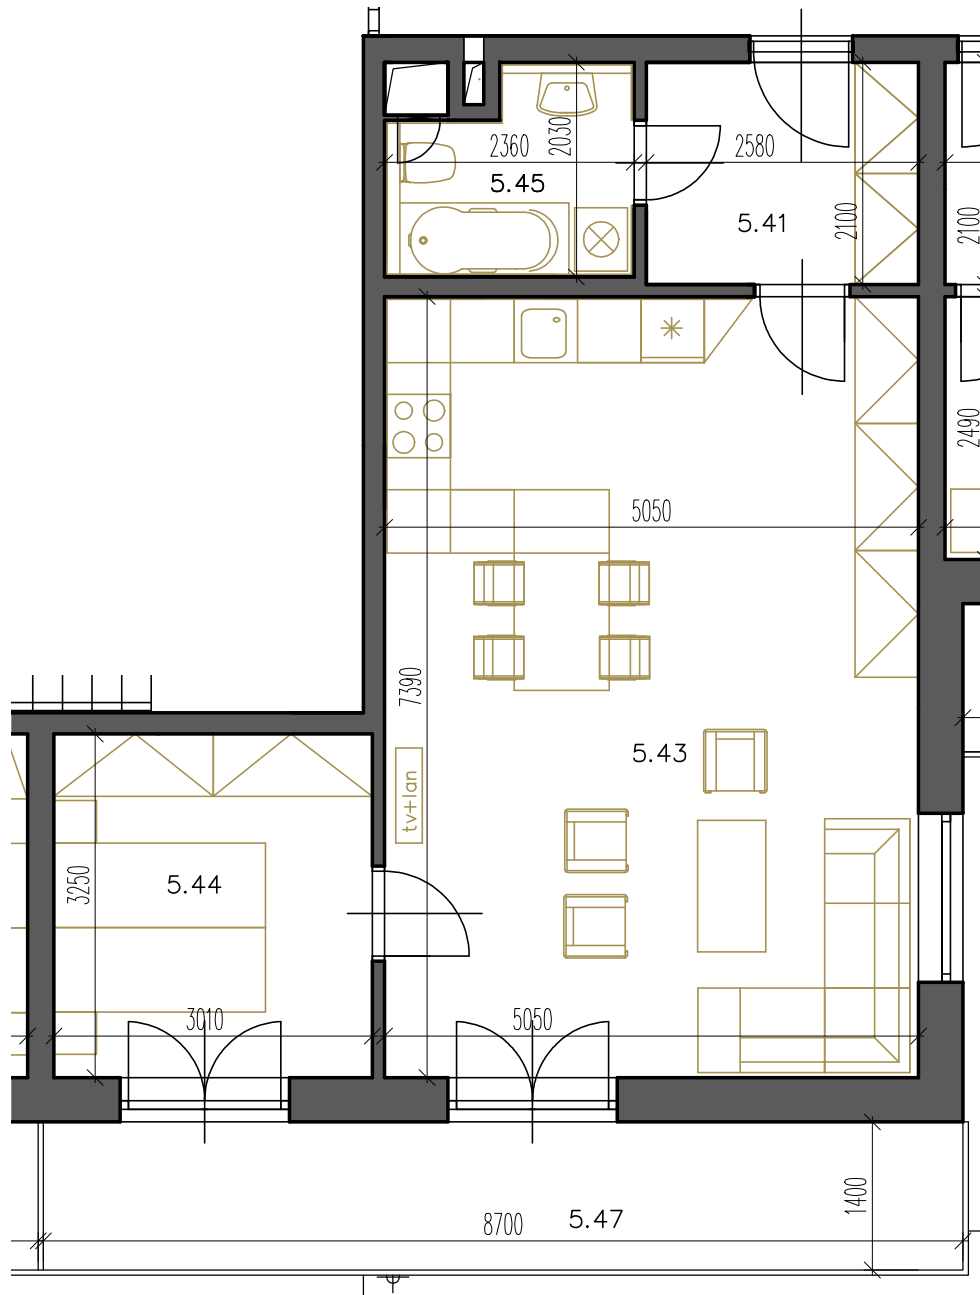

byt 5.09

dispozice 2+KK
podlaží 5. NP
užitná plocha 58,36 m²

5.41 předsíň 5,50 m²
5.43 pokoj s KK 37,29 m²
5.44 ložnice 9,78 m²
5.45 koupelna, WC 4,18 m²

5.47 terasa 12,17 m²